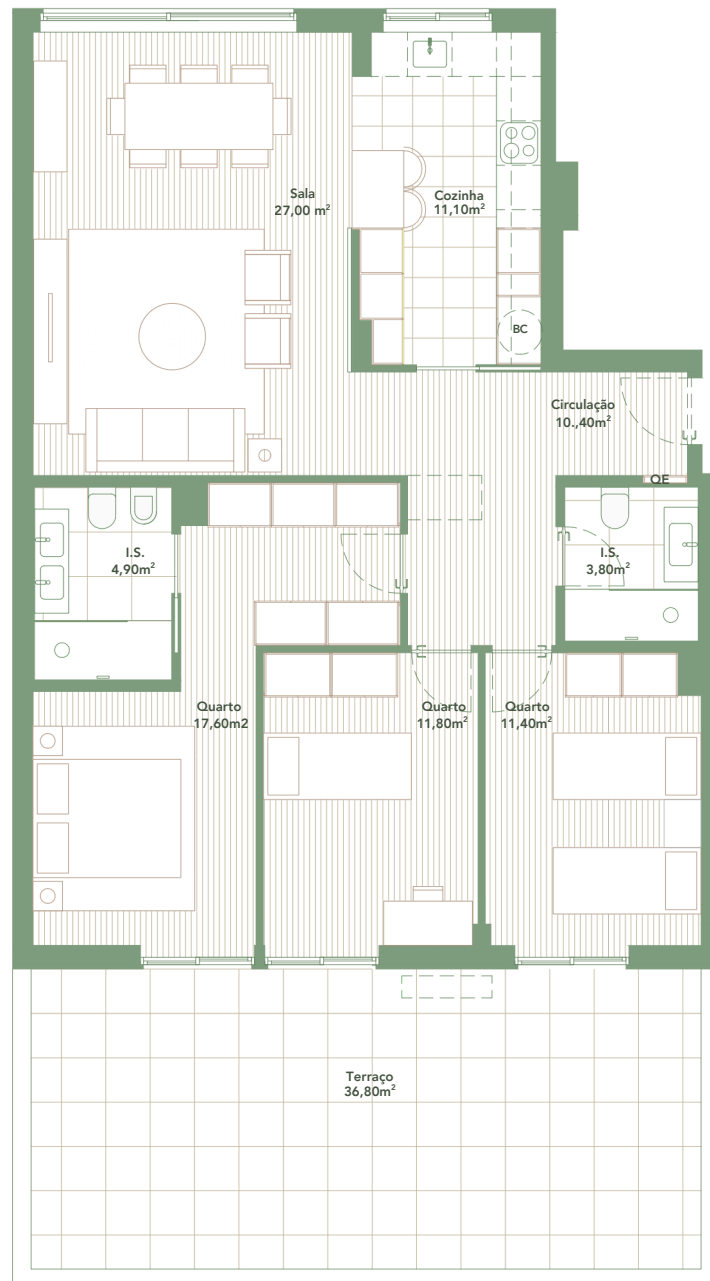

QUINTA DO HONORATO

FRAÇÃO
L7.A

LOTE 7 PISO 1 TIPOLOGIA T3

RUA LUZ VIDEIRA

Área Bruta Privativa: 113,00 m²
Área Bruta de Construção: 167,60 m²
1 Lugar de estacionamento
1 Arrecadação privativa
1 Terraço

ARQUITETURA