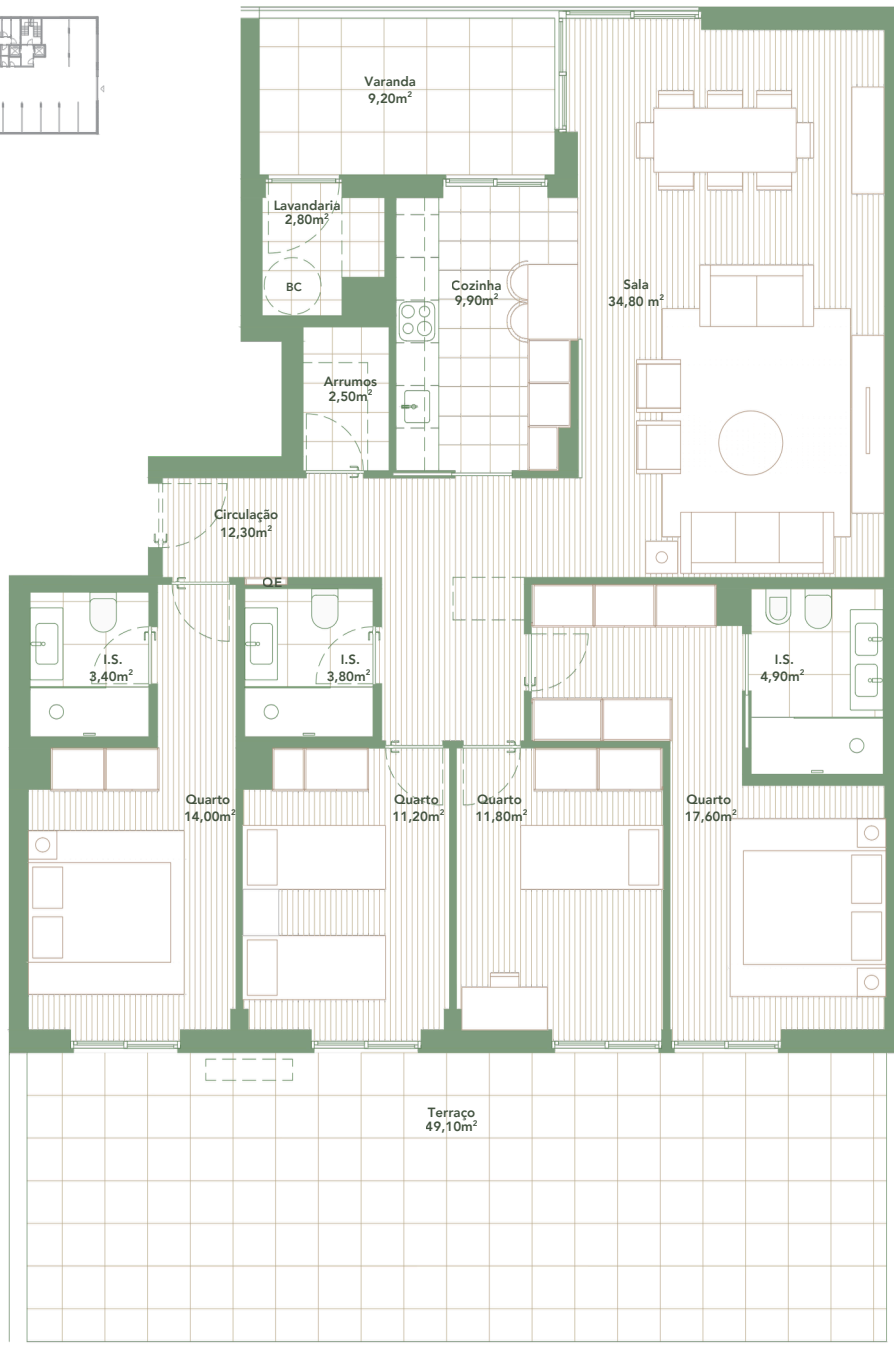

QUINTA DO HONORATO

FRAÇÃO
L8.B

LOTE 8 PISO 1 TIPOLOGIA T4

RUA LUZ VIDEIRA

Área Bruta Privativa: 149,00 m²
Área Bruta de Construção: 246,50 m²
1 Lugar de estacionamento
1 Arrecadação privativa
1 Varanda
1 Terraço